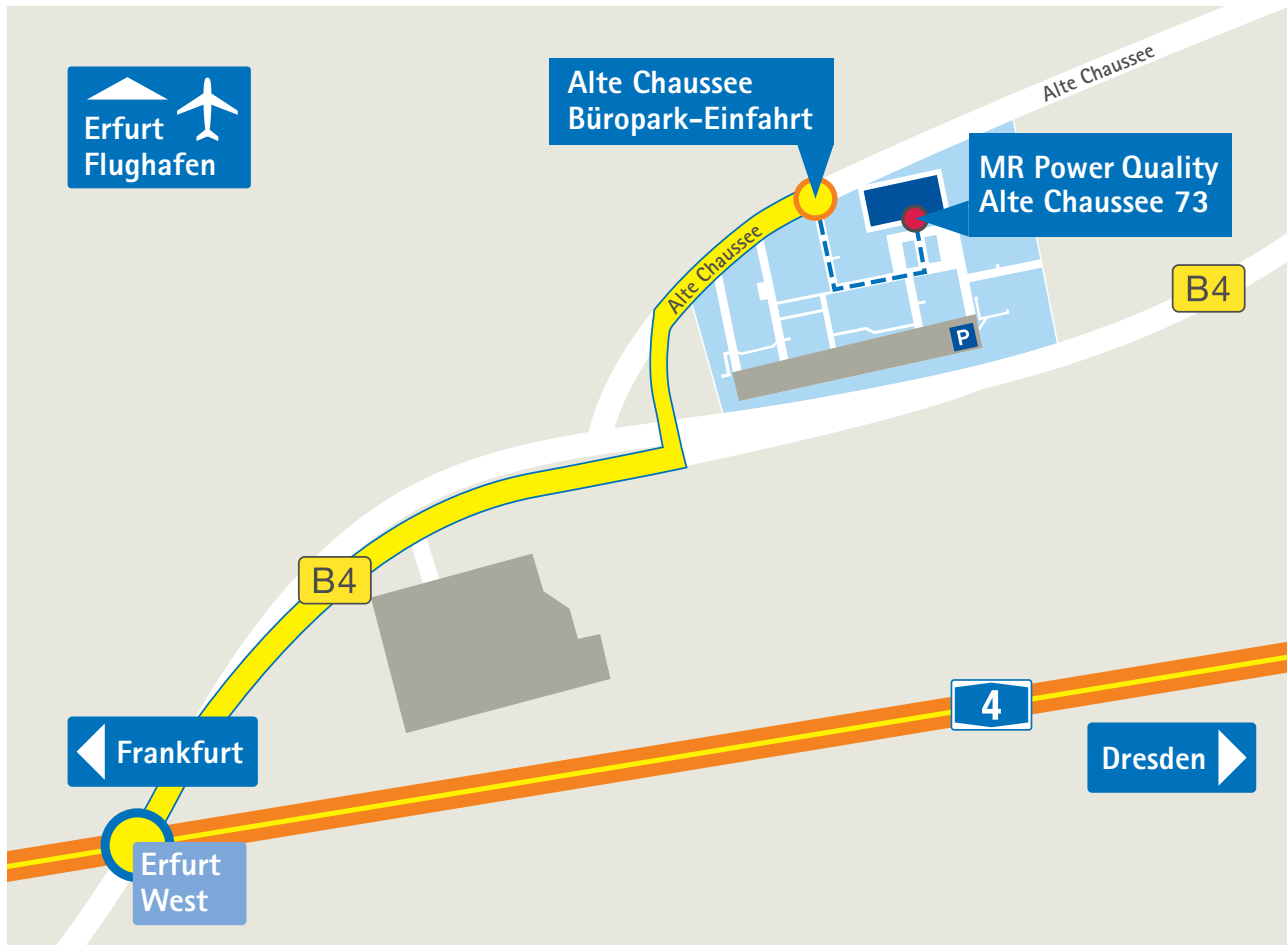

SO FINDEN SIE UNS

- | Autobahn A4 aus Richtung Frankfurt oder Dresden
- | Ausfahrt 46 „Erfurt West“
- | Bundesstraße B4 Richtung „Erfurt Zentrum“
- | erste Ausfahrt links Richtung „Waltersleben“
- | dritte Einfahrt des Büroparks rechts
- | Kfz vor dem Büropark abstellen und bei PQ melden

Maschinenfabrik Reinhausen GmbH
Power Quality
Alte Chaussee 73 / Haus 2, 1. OG
99097 Erfurt-Waltersleben
Telefon (+49) 361/3010 3-0
Telefax (+49) 361/3010 3-20

SO FINDEN SIE UNS

DETAILPLAN ERFURT-WALTERSLEBEN AUSSCHNITT DER NÄHEREN UMGEBUNG