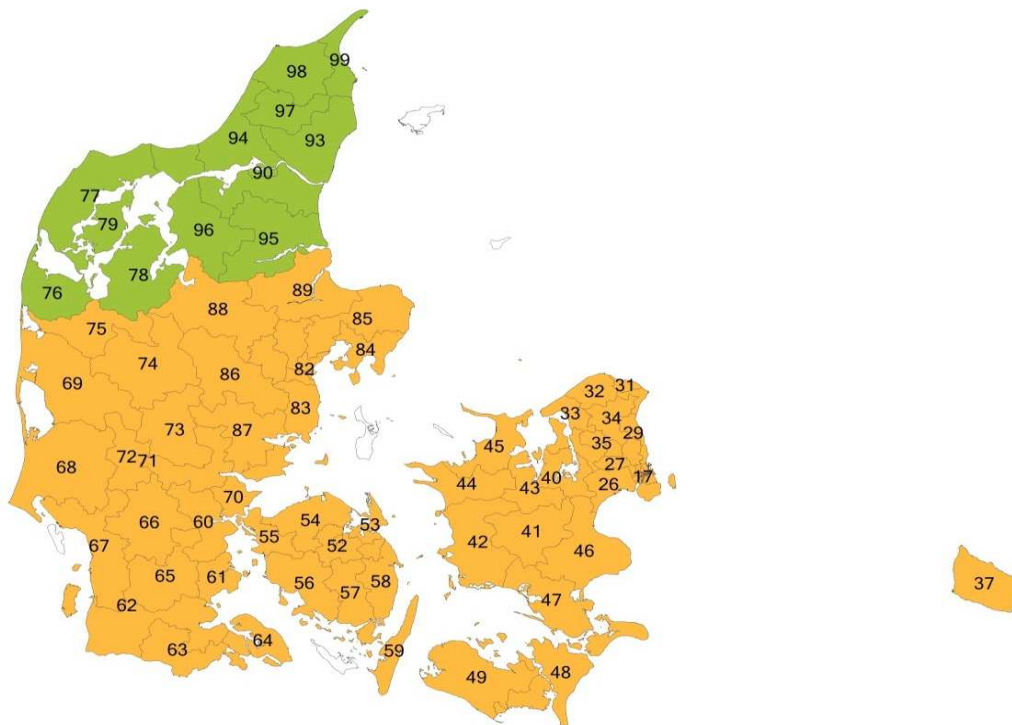

DEUTSCHLAND

targospeed	Zustellung erfolgt innerhalb von
Tag A	1 Tag
Tag B	2 Tage
Tag C	3 Tage
Tag D	4 Tage
Tag E	5 Tage
Tag F	6 Tage

Laufzeit **targofix** mind. 1 Tag länger als targospeed

DÄNEMARK

targospeed	Zustellung erfolgt innerhalb von
Tag A	1 Tag
Tag B	2 Tage
Tag C	3 Tage
Tag D	4 Tage
Tag E	5 Tage
Tag F	6 Tage

Laufzeit **targofix** mind. 1 Tag länger als targospeed

ÖSTERREICH

targospeed	Zustellung erfolgt innerhalb von
Tag A	1 Tag
Tag B	2 Tage
Tag C	3 Tage
Tag D	4 Tage
Tag E	5 Tage
Tag F	6 Tage

Laufzeit **targofix** mind. 1 Tag länger als targospeed

SCHWEIZ

targospeed	Zustellung erfolgt innerhalb von
Tag A	1 Tag
Tag B	2 Tage
Tag C	3 Tage
Tag D	4 Tage
Tag E	5 Tage
Tag F	6 Tage

Laufzeit **targofix** mind. 1 Tag länger als targospeed