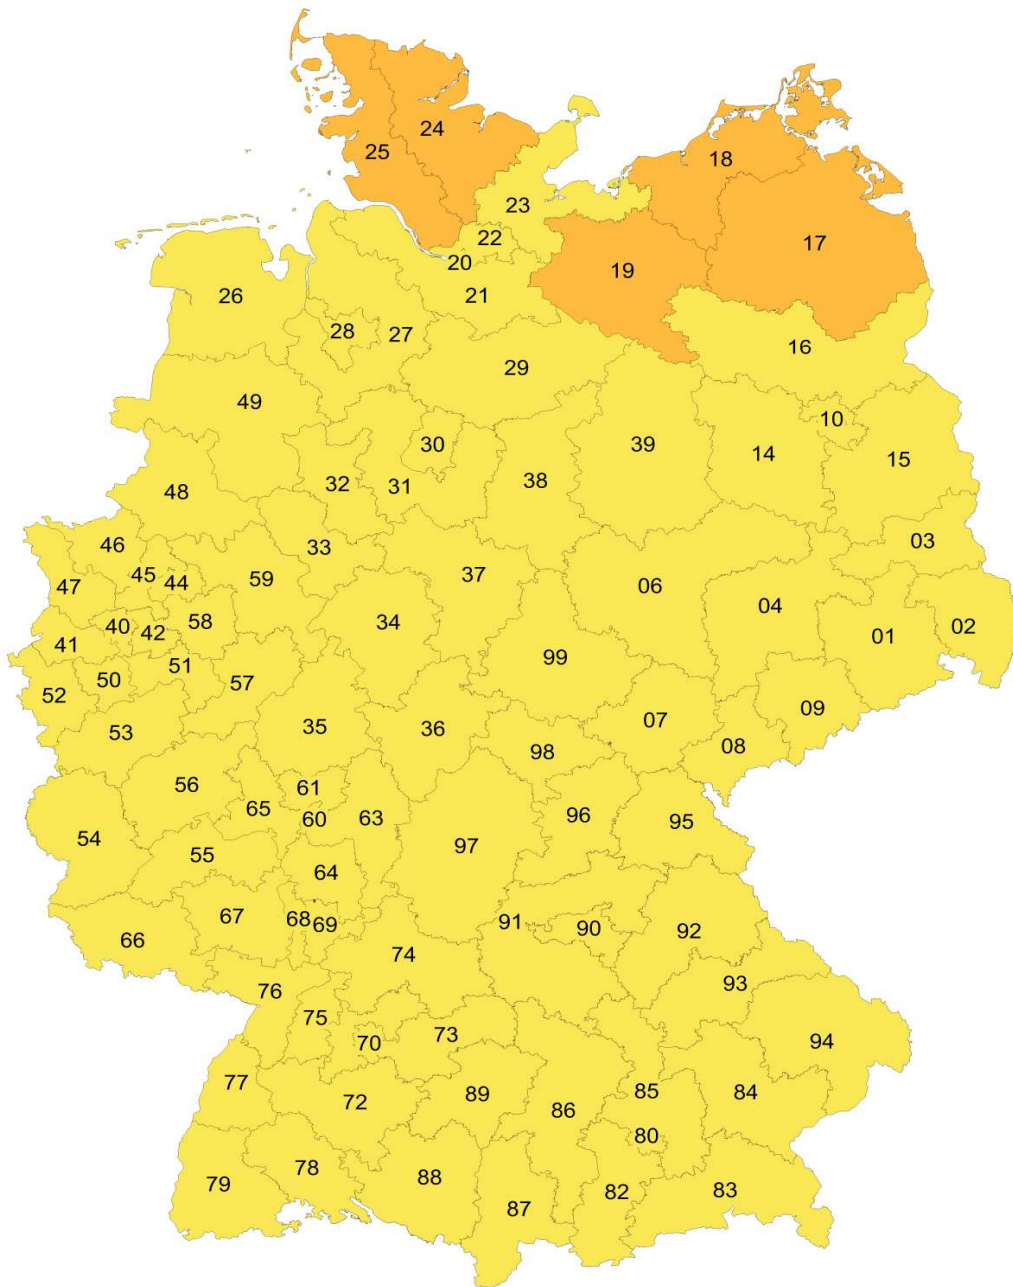

DEUTSCHLAND

targospeed	Zustellung erfolgt innerhalb von
Tag A	1 Tag
Tag B	2 Tage
Tag C	3 Tage
Tag D	4 Tage
Tag E	5 Tage
Tag F	6 Tage

Laufzeit **targofix** mind. 1 Tag länger als targospeed

DÄNEMARK

targospeed	Zustellung erfolgt innerhalb von
Tag A	1 Tag
Tag B	2 Tage
Tag C	3 Tage
Tag D	4 Tage
Tag E	5 Tage
Tag F	6 Tage

Laufzeit **targofix** mind. 1 Tag länger als targospeed

ÖSTERREICH

targospeed	Zustellung erfolgt innerhalb von
Tag A	1 Tag
Tag B	2 Tage
Tag C	3 Tage
Tag D	4 Tage
Tag E	5 Tage
Tag F	6 Tage

Laufzeit **targofix** mind. 1 Tag länger als targospeed

SCHWEIZ

targospeed	Zustellung erfolgt innerhalb von
Tag A	1 Tag
Tag B	2 Tage
Tag C	3 Tage
Tag D	4 Tage
Tag E	5 Tage
Tag F	6 Tage

Laufzeit **targofix** mind. 1 Tag länger als targospeed