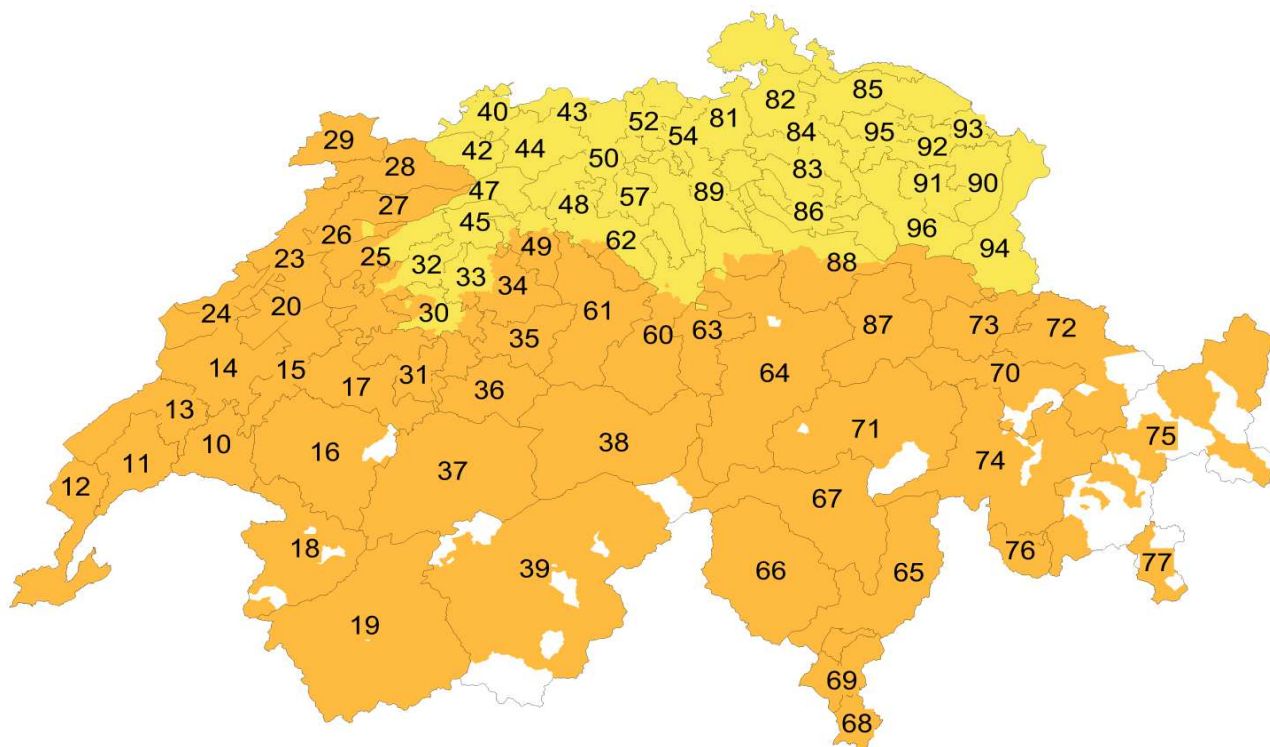

DEUTSCHLAND

targospeed	Zustellung erfolgt innerhalb von
Tag A	1 Tag
Tag B	2 Tage
Tag C	3 Tage
Tag D	4 Tage
Tag E	5 Tage
Tag F	6 Tage

Laufzeit **targofix** mind. 1 Tag länger als targospeed

DÄNEMARK

targospeed	Zustellung erfolgt innerhalb von
Tag A	1 Tag
Tag B	2 Tage
Tag C	3 Tage
Tag D	4 Tage
Tag E	5 Tage
Tag F	6 Tage

Laufzeit **targofix** mind. 1 Tag länger als targospeed

ÖSTERREICH

targospeed	Zustellung erfolgt innerhalb von
Tag A	1 Tag
Tag B	2 Tage
Tag C	3 Tage
Tag D	4 Tage
Tag E	5 Tage
Tag F	6 Tage

Laufzeit **targofix** mind. 1 Tag länger als targospeed

SCHWEIZ

targospeed	Zustellung erfolgt innerhalb von
Tag A	1 Tag
Tag B	2 Tage
Tag C	3 Tage
Tag D	4 Tage
Tag E	5 Tage
Tag F	6 Tage

Laufzeit **targofix** mind. 1 Tag länger als targospeed