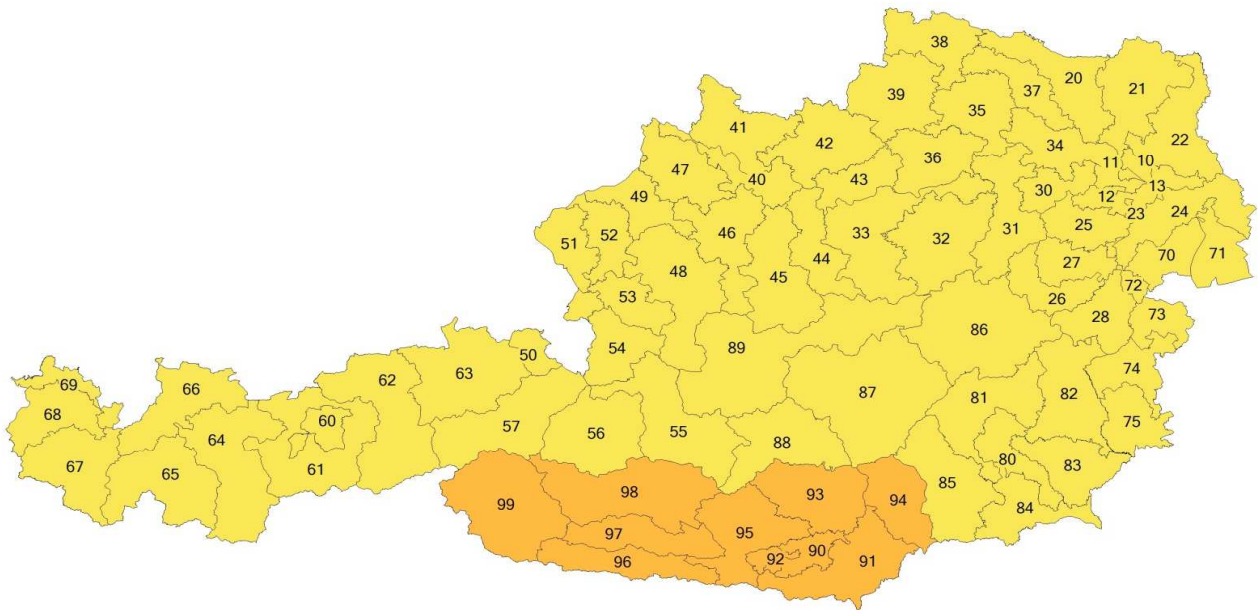

DEUTSCHLAND

targospeed	Zustellung erfolgt innerhalb von
Tag A	1 Tag
Tag B	2 Tage
Tag C	3 Tage
Tag D	4 Tage
Tag E	5 Tage
Tag F	6 Tage

Laufzeit **targofix** mind. 1 Tag länger als targospeed

DÄNEMARK

targospeed	Zustellung erfolgt innerhalb von
Tag A	1 Tag
Tag B	2 Tage
Tag C	3 Tage
Tag D	4 Tage
Tag E	5 Tage
Tag F	6 Tage

Laufzeit **targofix** mind. 1 Tag länger als targospeed

ÖSTERREICH

targospeed	Zustellung erfolgt innerhalb von
Tag A	1 Tag
Tag B	2 Tage
Tag C	3 Tage
Tag D	4 Tage
Tag E	5 Tage
Tag F	6 Tage

Laufzeit **targofix** mind. 1 Tag länger als targospeed

SCHWEIZ

targospeed	Zustellung erfolgt innerhalb von
Tag A	1 Tag
Tag B	2 Tage
Tag C	3 Tage
Tag D	4 Tage
Tag E	5 Tage
Tag F	6 Tage

Laufzeit **targofix** mind. 1 Tag länger als targospeed