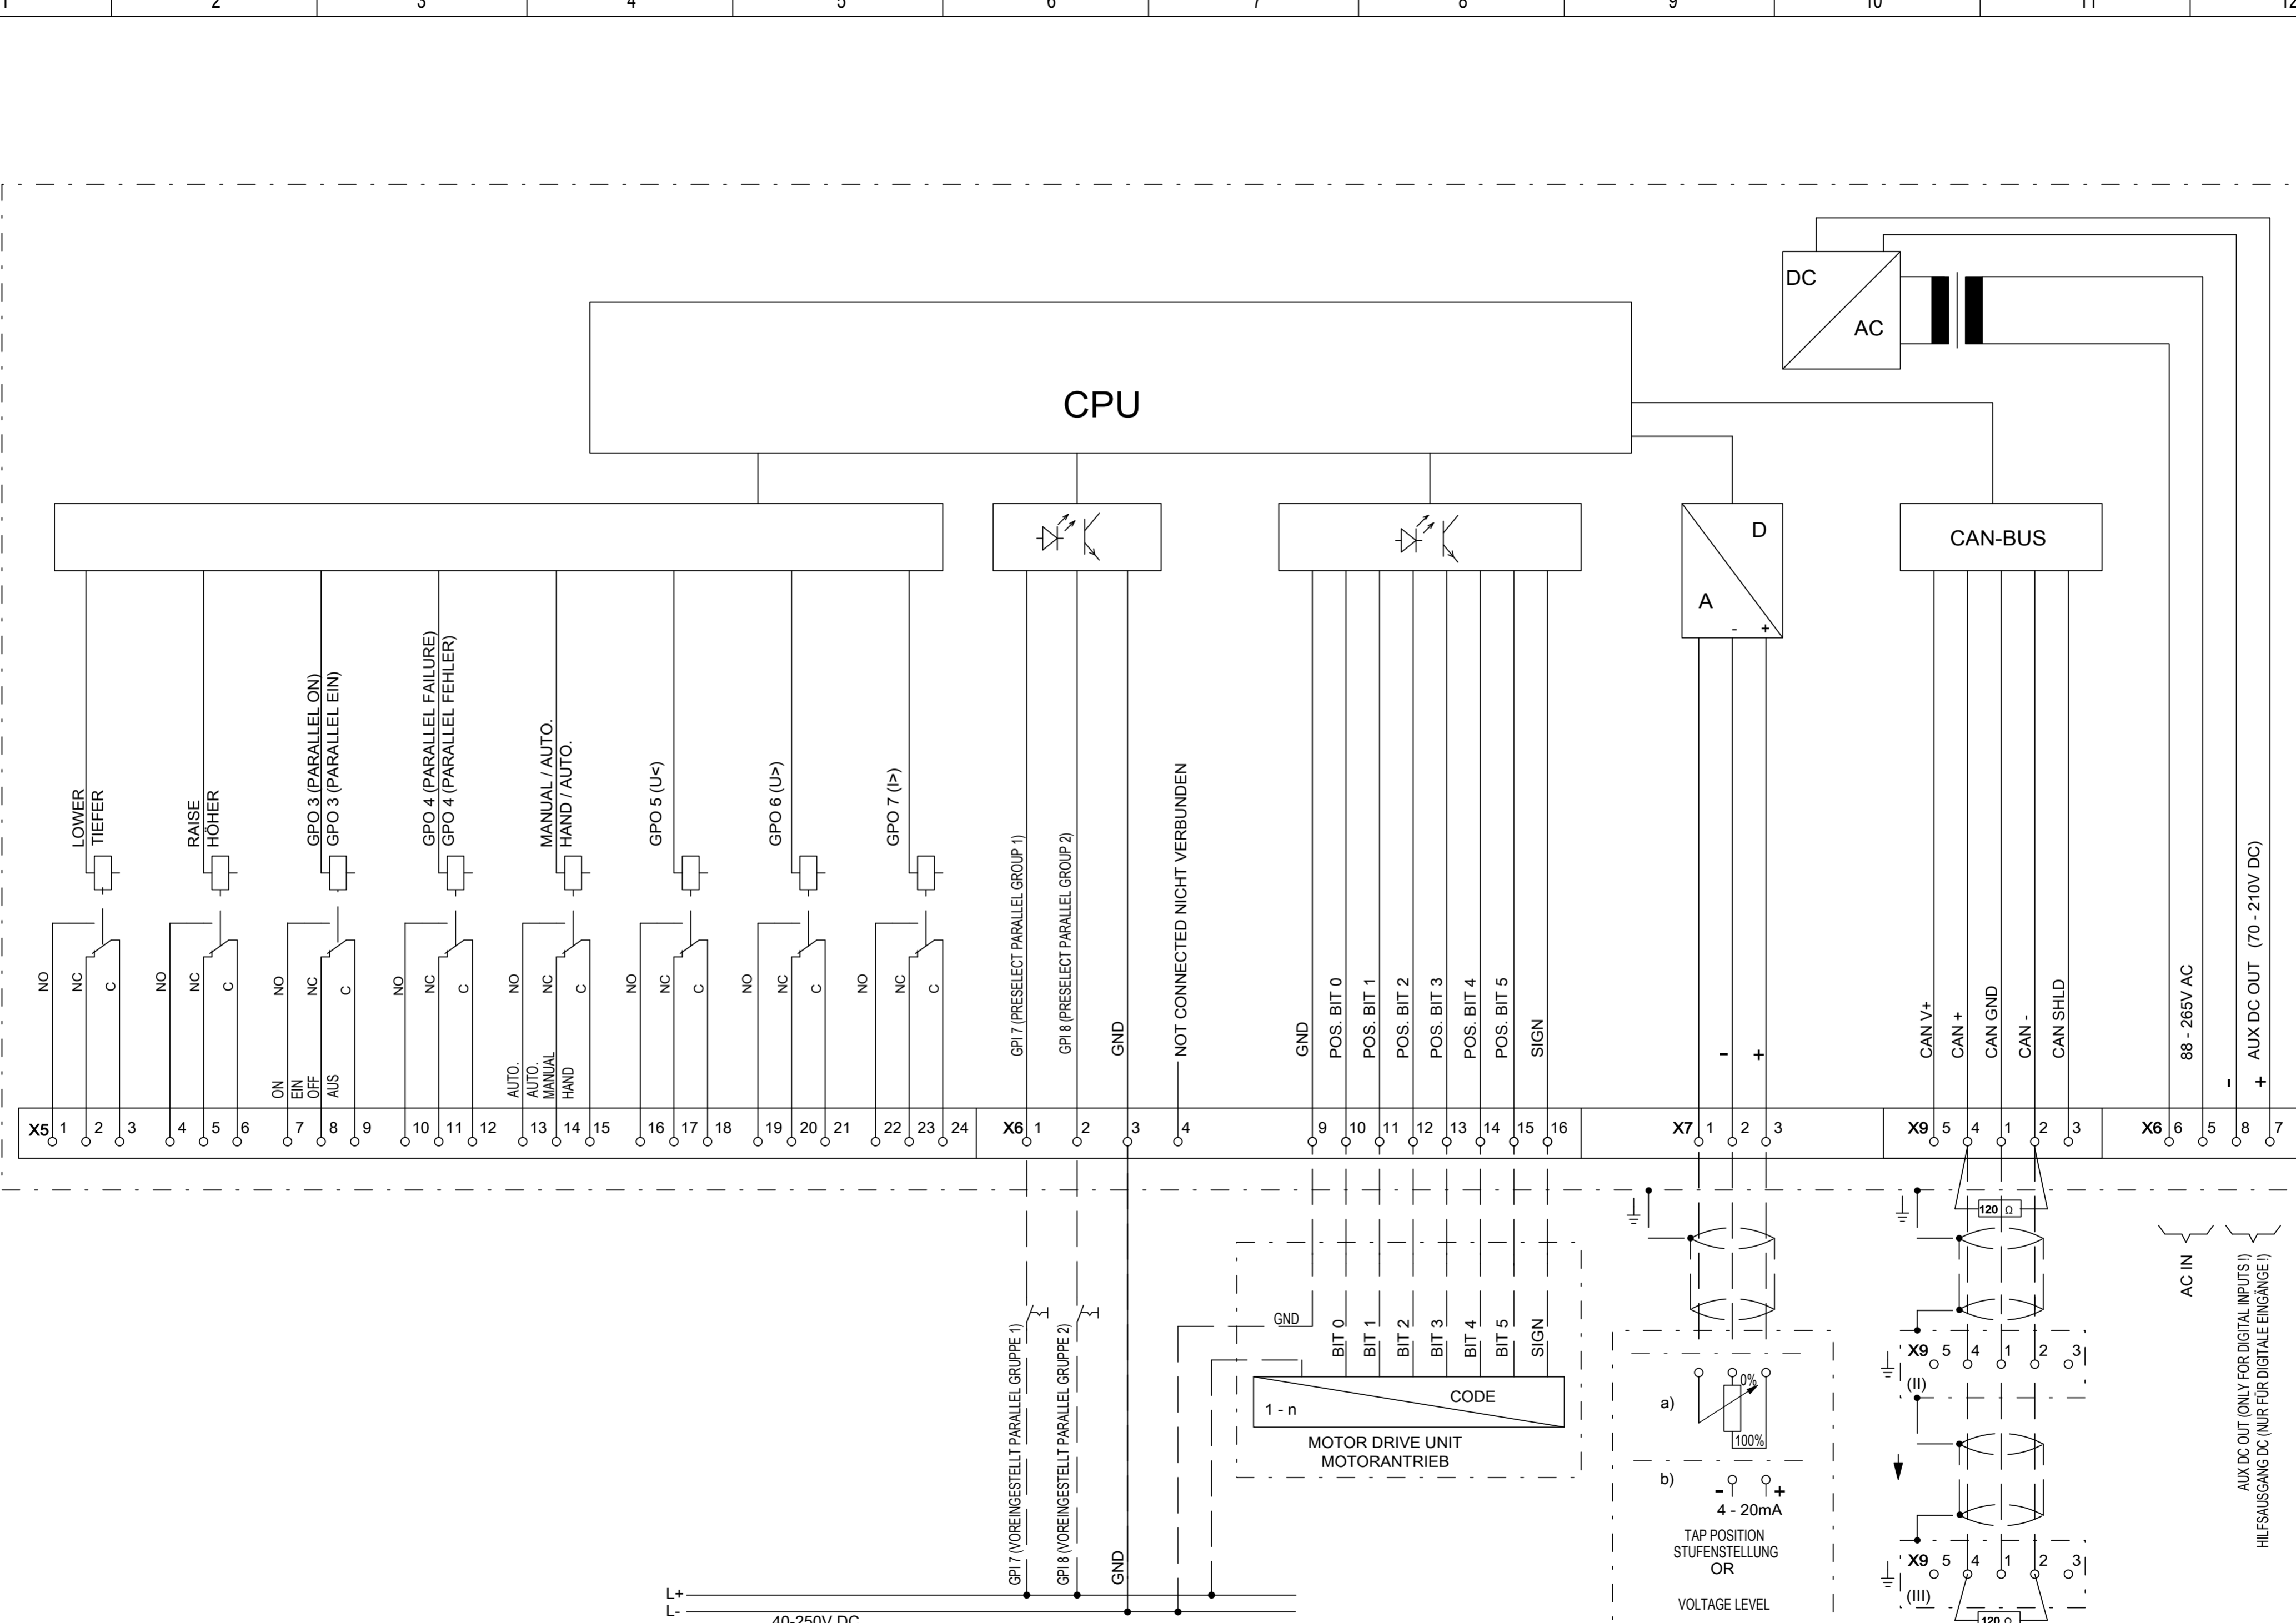

NO.	MODIFICATION	DATE	NAME	STANDARD	ORIGIN.	REPL.	REPL BY
		24.01.2019					

TAPCON 230 pro

**VOLTAGE REGULATOR
SPANNUNGSREGLER**

LANGUAGE:
EN
DE

PROJECT:
6655748_00