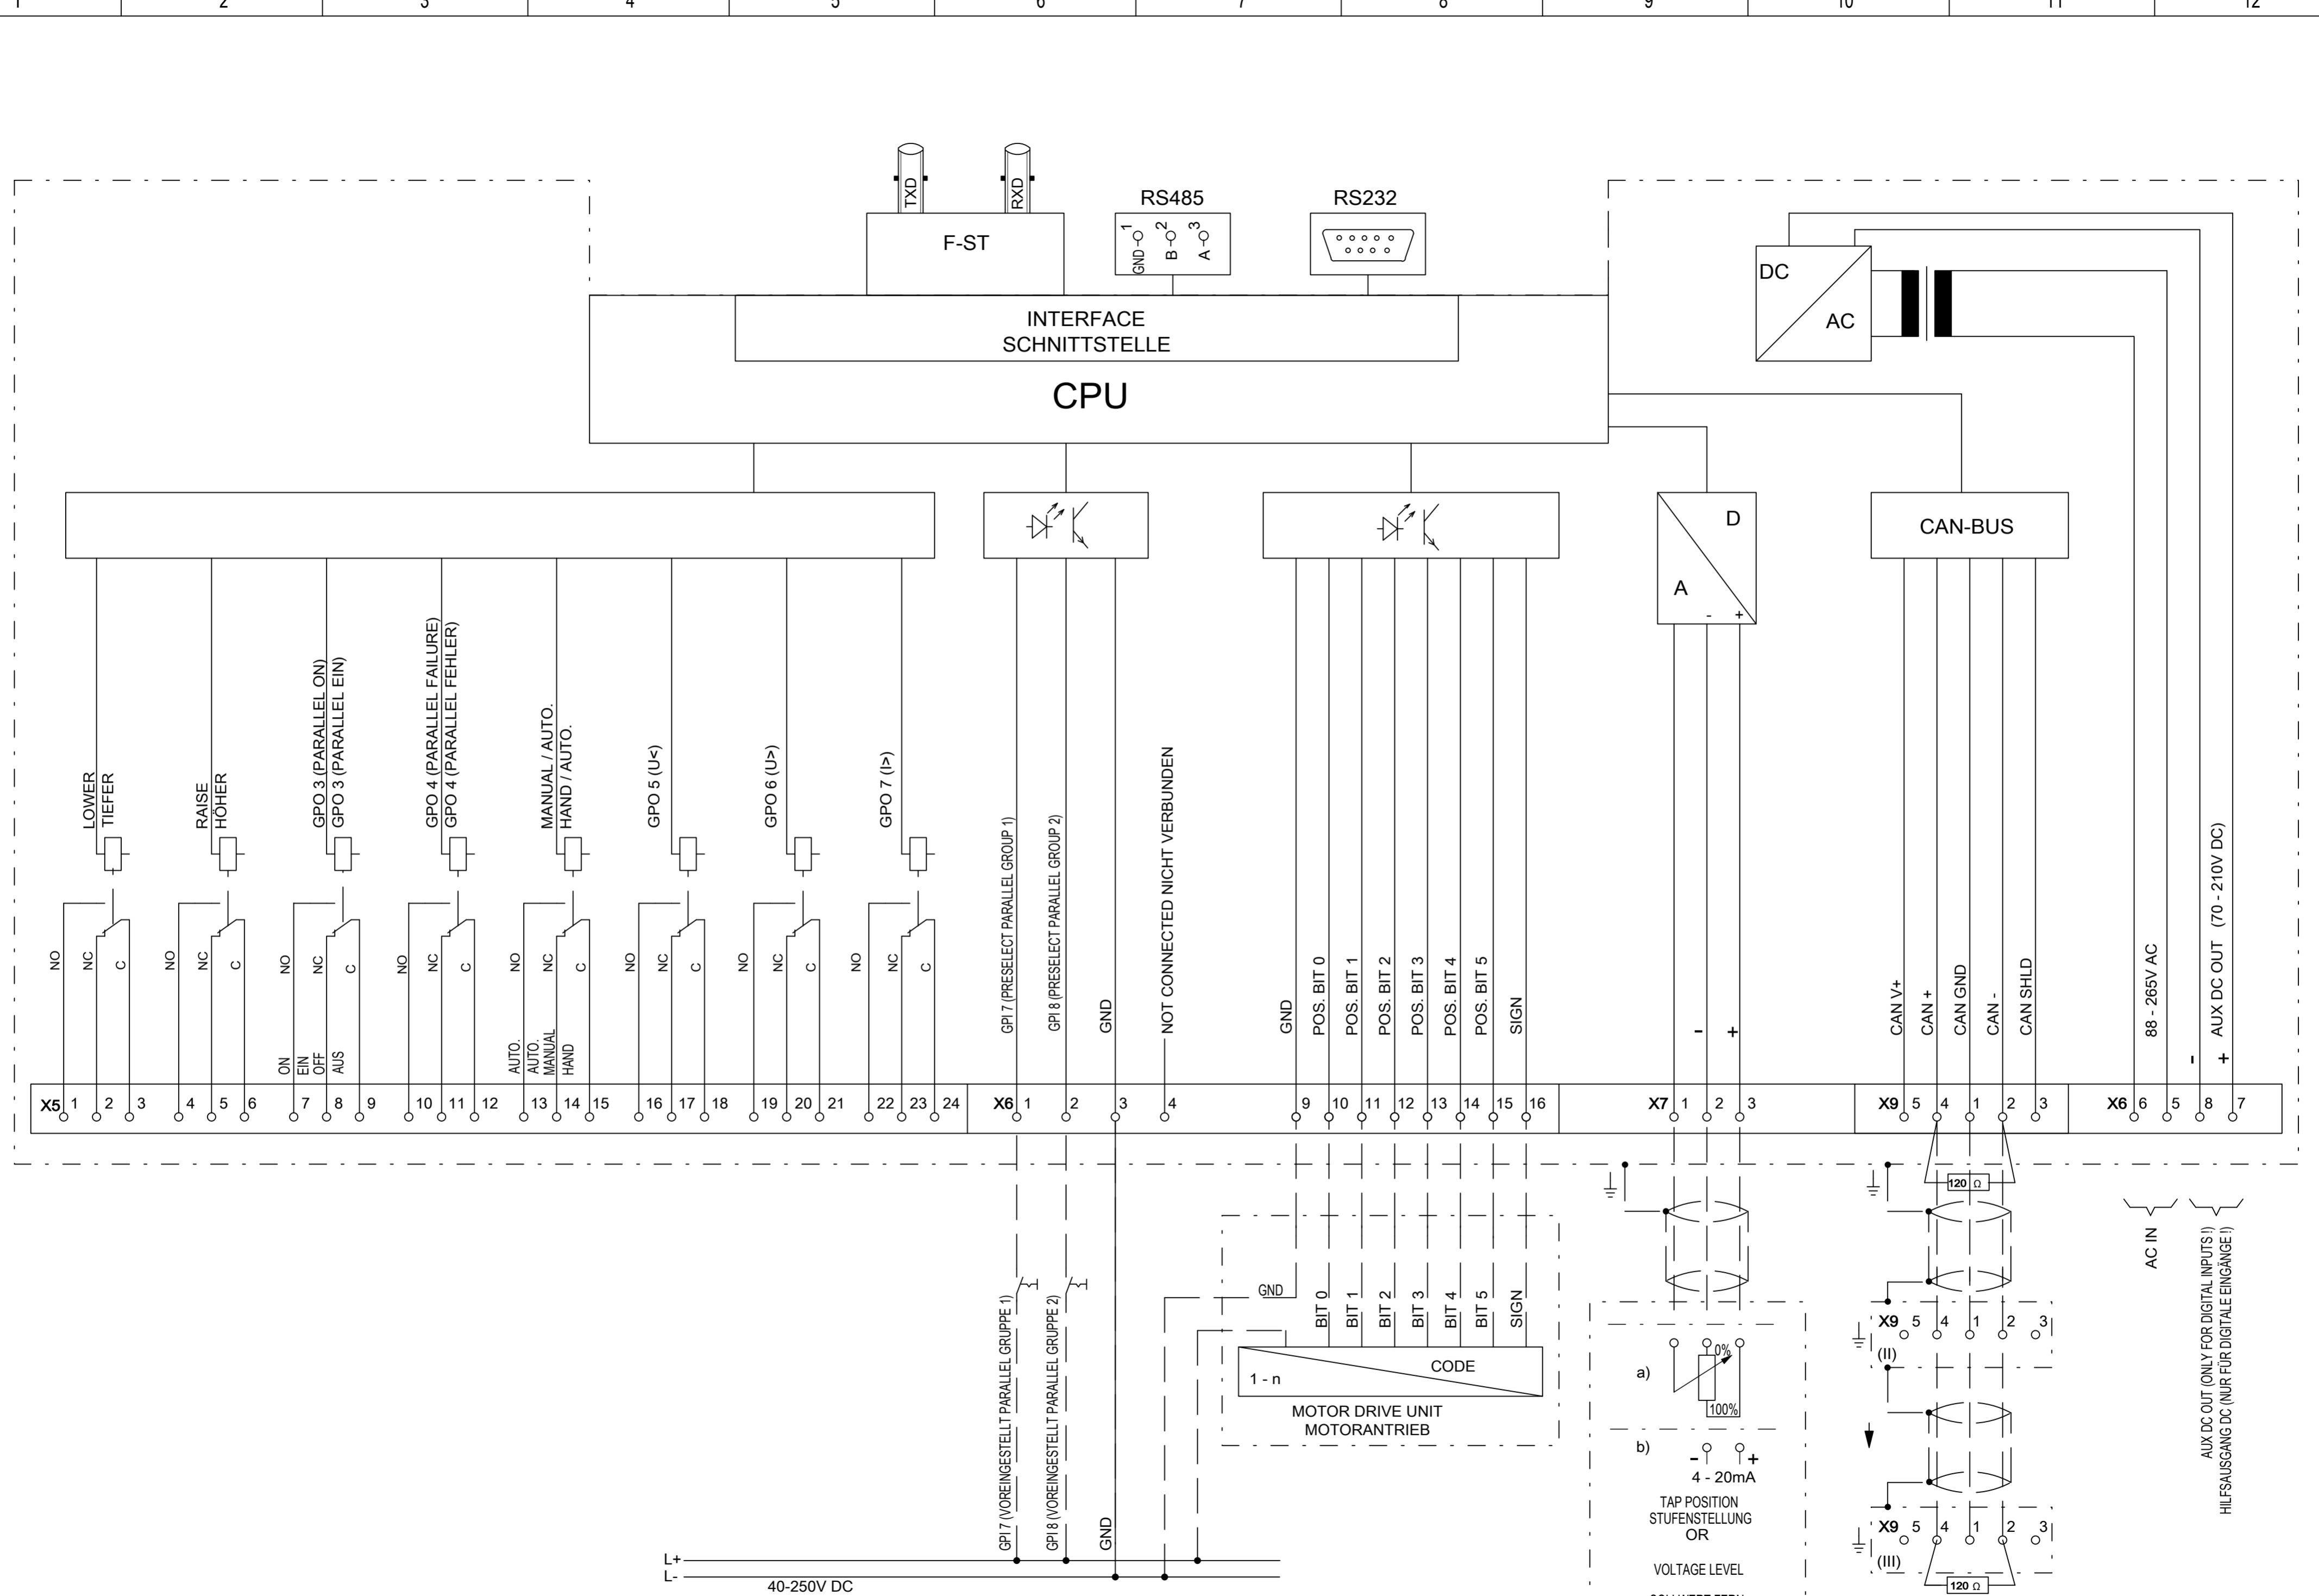

TAPCON 230 expert

VOLTAGE REGULATOR  
SPANNUNGSREGLER

LANGUAGE:  
EN  
DE

PROJECT:  
6655744\_00

SHEET 1  
2 SH.

Fuer diese technische Unterlage behalten wir uns gemass  
DIN 34 Abschnitt 2.1 und 2.2 alle Rechte vor.