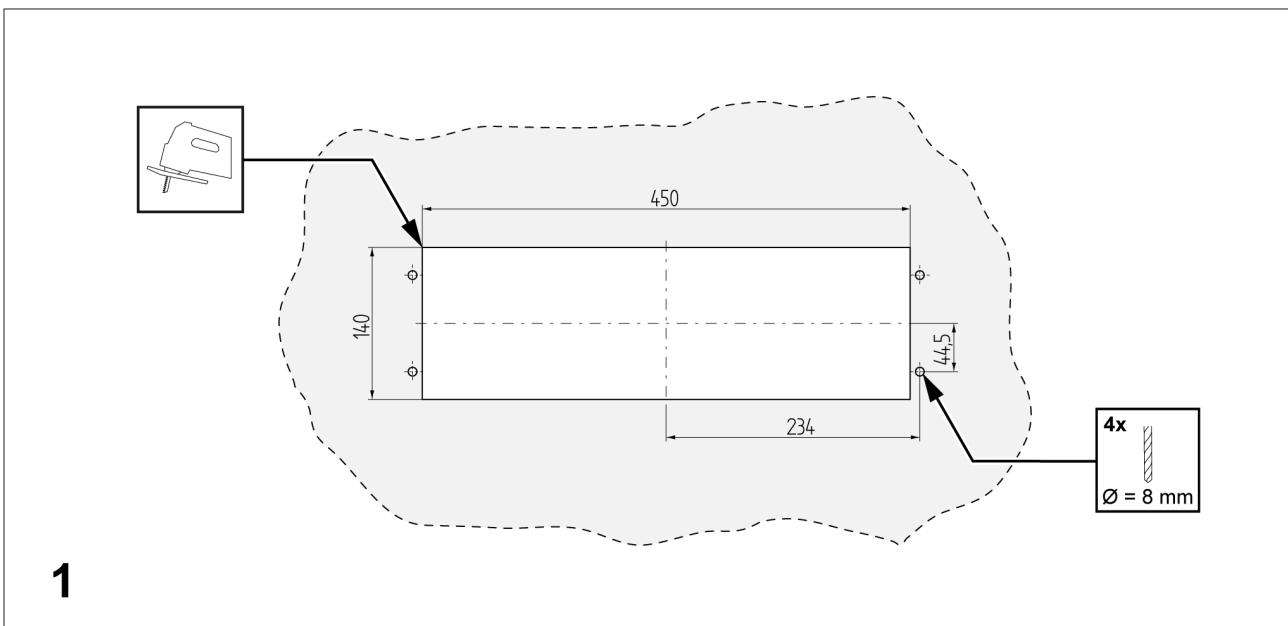

Montage Schalttafeleinbautrahmen

Installation of flush control panel frame

Montage du cadre d'encastrement du pupitre

Montaggio telaio d'installazione del quadro elettrico

Montagem da armação do painel

Montaje bastidor de instalación del cuadro de mando

Крепление монтажной рамы распределительного щита

配电箱安装架的装配

스위치패널 장착용 프레임 설치

3170866/00

4x
M6 x 16

4

5