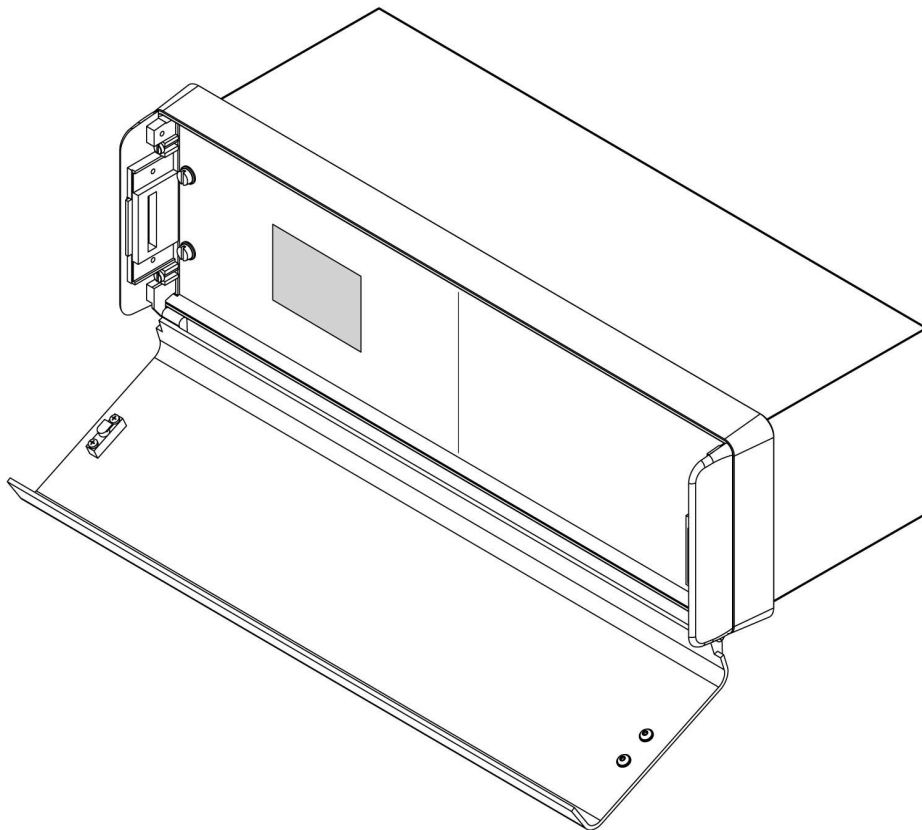

Montage Schalttafeleinbautrahmen

Installation of flush control panel frame

Montage du cadre d'encastrement du pupitre

Montaggio telaio d'installazione del quadro elettrico

Montagem da armação do painel

Montaje bastidor de instalación del cuadro de mando

Крепление монтажной рамы распределительного щита

配电箱安装架的装配

스위치패널 장착용 프레임 설치

3170866/00

4x
M6 x 16

4

5