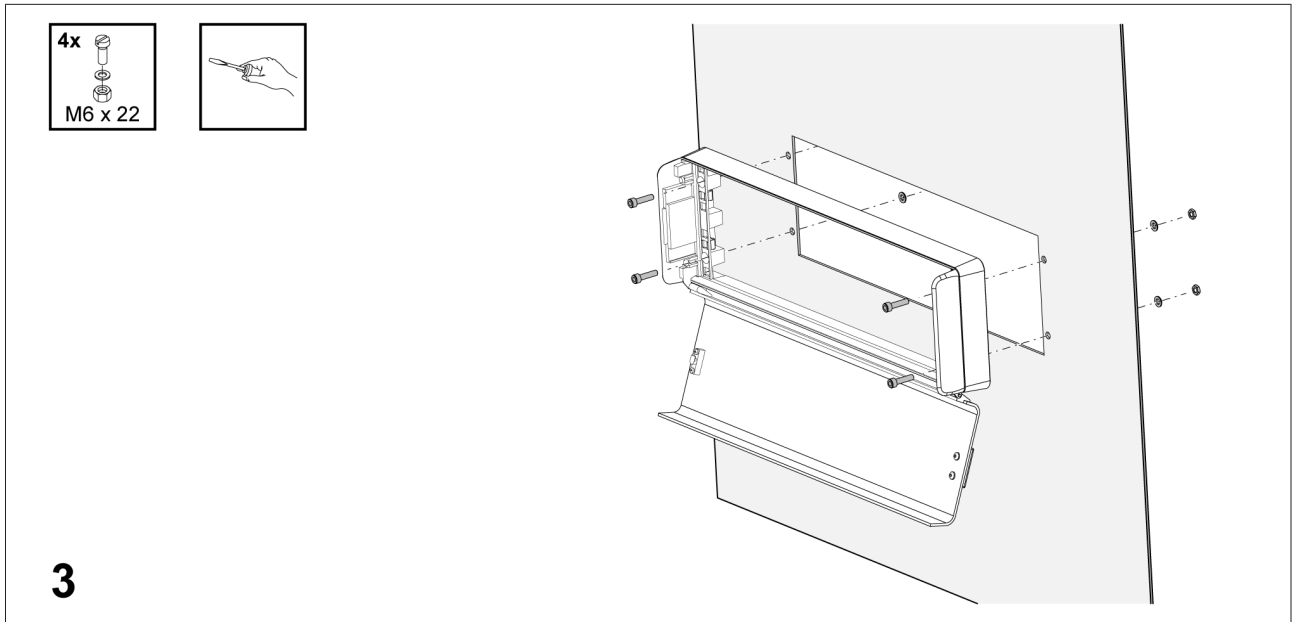

Montage Schalttafeleinbautrahmen

Installation of flush control panel frame

Montage du cadre d'encastrement du pupitre

Montaggio telaio d'installazione del quadro elettrico

Montagem da armação do painel

Montaje bastidor de instalación del cuadro de mando

Крепление монтажной рамы распределительного щита

配电箱安装架的装配

스위치패널 장착용 프레임 설치

3170866/00

4x
M6 x 16

4

5