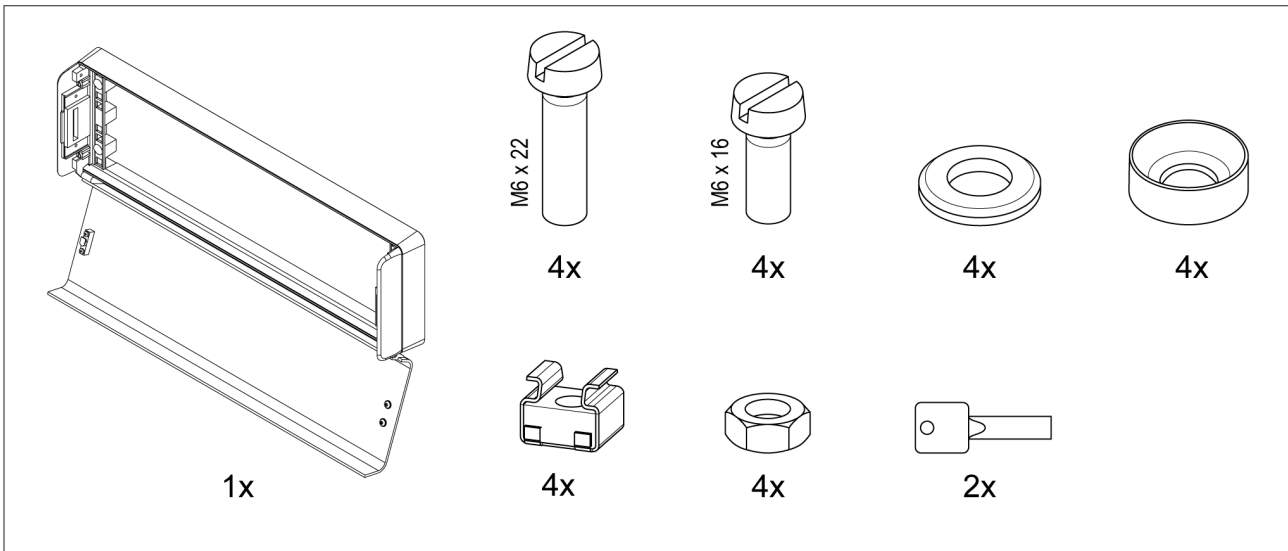

Montage Schalttafeleinbautrahmen

Installation of flush control panel frame

Montage du cadre d'encastrement du pupitre

Montaggio telaio d'installazione del quadro elettrico

Montagem da armação do painel

Montaje bastidor de instalación del cuadro de mando

Крепление монтажной рамы распределительного щита

配电箱安装架的装配

스위치패널 장착용 프레임 설치

3170866/00

4x
M6 x 16

4

5