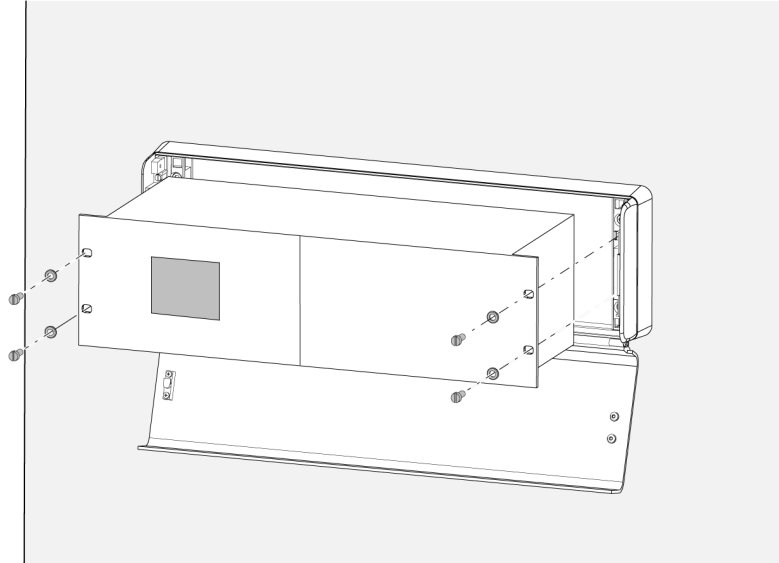

Montage Schalttafeleinbautrahmen

Installation of flush control panel frame

Montage du cadre d'encastrement du pupitre

Montaggio telaio d'installazione del quadro elettrico

Montagem da armação do painel

Montaje bastidor de instalación del cuadro de mando

Крепление монтажной рамы распределительного щита

配电箱安装架的装配

스위치패널 장착용 프레임 설치

3170866/00

4x
M6 x 16

4

5