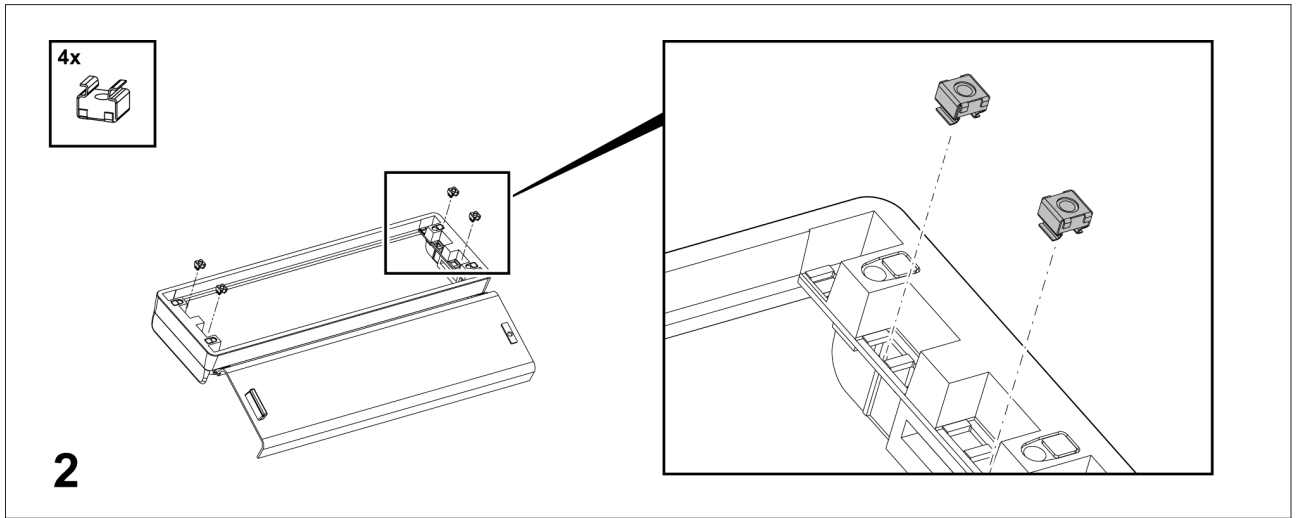

Montage Schalttafeleinbautrahmen

Installation of flush control panel frame

Montage du cadre d'encastrement du pupitre

Montaggio telaio d'installazione del quadro elettrico

Montagem da armação do painel

Montaje bastidor de instalación del cuadro de mando

Крепление монтажной рамы распределительного щита

配电箱安装架的装配

스위치패널 장착용 프레임 설치

3170866/00

4x
M6 x 16

4

5