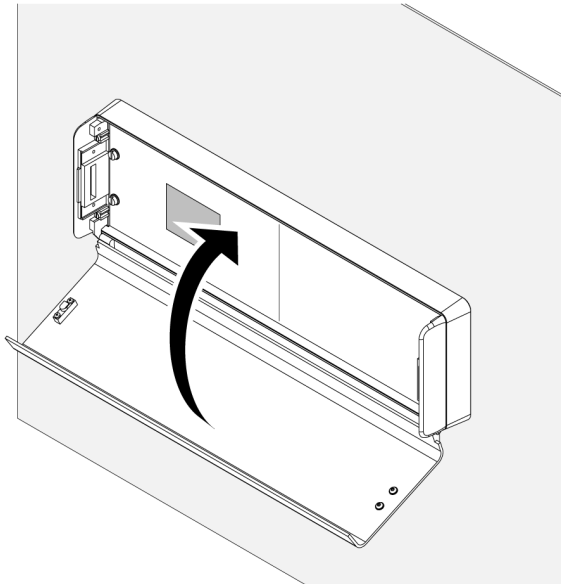

Montage Schalttafeleinbautrahmen

Installation of flush control panel frame

Montage du cadre d'encastrement du pupitre

Montaggio telaio d'installazione del quadro elettrico

Montagem da armação do painel

Montaje bastidor de instalación del cuadro de mando

Крепление монтажной рамы распределительного щита

配电箱安装架的装配

스위치패널 장착용 프레임 설치

3170866/00

4x
M6 x 16

4

5