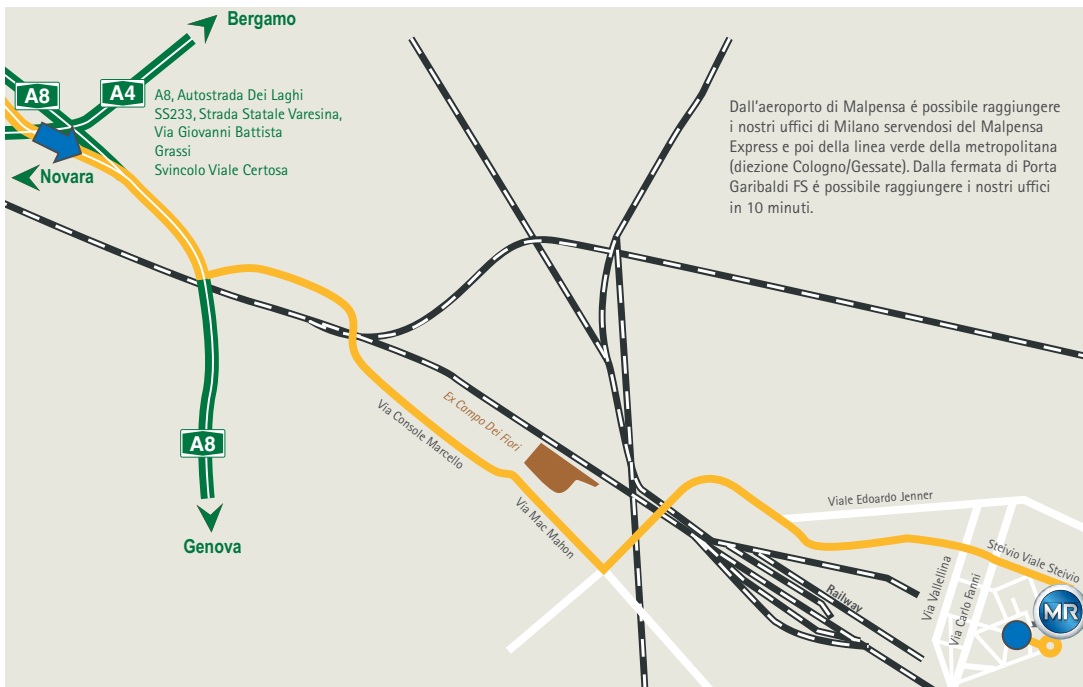

COSÌ POTETE RAGGIUNGERCI

DALL'AEROPORTO DI MALPENSA IN AUTOMOBILE

Reinhausen Italia S.r.l.
Via Alserio 16
20159 Milano
Telefon +39 02/6943471
Telefax +39 02/69434766
Internet www.reinhausen.com