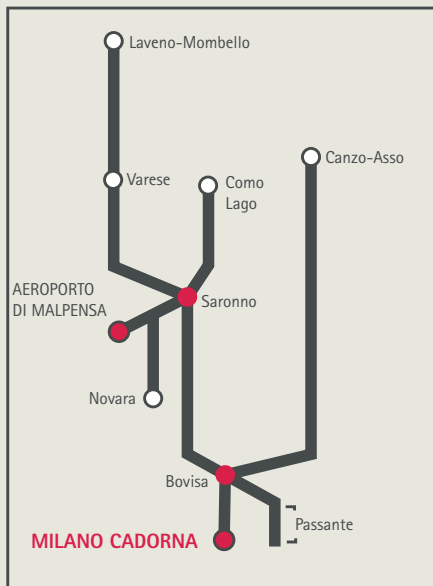

COSÌ POTETE RAGGIUNGERCI

DALL'AEROPORTO DI MALPENSA CON MEZZI PUBBLICI

Dall'aeroporto di Malpensa è possibile raggiungere i nostri uffici di Milano servendosi del Malpensa Express e poi della linea verde della metropolitana (diezione Cologno/Gessate). Dalla fermata di Porta Garibaldi FS è possibile raggiungere i nostri uffici in 10 minuti.

AEROPORTO DI MALPENSA
Terminal 1 (collegato con bus navetta al Terminal 2)
piano - 1, partenze treni ai minuti 23 e 53

MILANO CADORNA
Binari 1 e 2, partenze treni ai minuti 27 e 57

MILANO BOVISA POLITECNICO
Binari 2 e 3, partenze treni per Malpensa ai minuti 04 e 34

Reinhausen Italia S.r.l.
Via Alserio 16
20159 Milano
Telefon +39 02/6943471
Telefax +39 02/69434766
Internet www.reinhausen.com

COSÌ POTETE RAGGIUNGERCI

DALL'AEROPORTO DI LINATE

Reinhausen Italia S.r.l.
Via Alserio 16
20159 Milano
Telefon +39 02/6943471
Telefax +39 02/69434766
Internet www.reinhausen.com

COSÌ POTETE RAGGIUNGERCI

DALL'AEROPORTO DI MALPENSA IN AUTOMOBILE

Reinhausen Italia S.r.l.
Via Alserio 16
20159 Milano
Telefon +39 02/6943471
Telefax +39 02/69434766
Internet www.reinhausen.com

COSÌ POTETE RAGGIUNGERCI