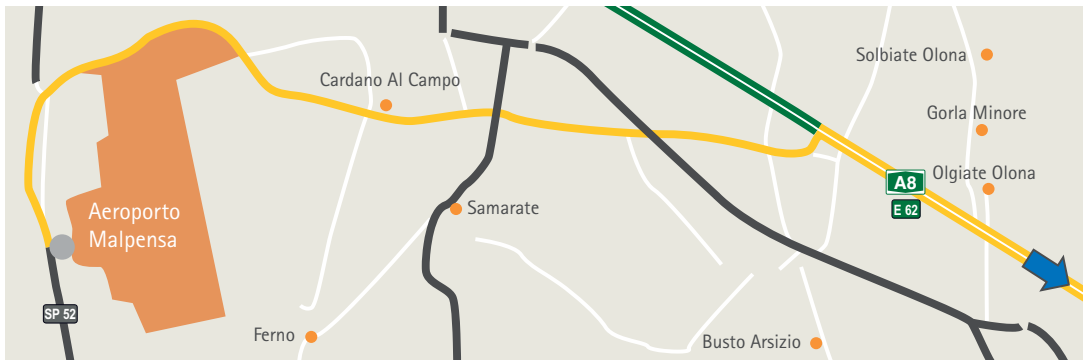

COSÌ POTETE RAGGIUNGERCI

DALL'AEROPORTO DI MALPENSA CON MEZZI PUBBLICI

Dall'aeroporto di Malpensa è possibile raggiungere i nostri uffici di Milano servendosi del Malpensa Express e poi della linea verde della metropolitana (diezione Cologno/Gessate). Dalla fermata di Porta Garibaldi FS è possibile raggiungere i nostri uffici in 10 minuti.

AEROPORTO DI MALPENSA
Terminal 1 (collegato con bus navetta al Terminal 2)
piano - 1, partenze treni ai minuti 23 e 53

MILANO CADORNA
Binari 1 e 2, partenze treni ai minuti 27 e 57

MILANO BOVISA POLITECNICO
Binari 2 e 3, partenze treni per Malpensa ai minuti 04 e 34

Reinhausen Italia S.r.l.
Via Alserio 16
20159 Milano
Telefon +39 02/6943471
Telefax +39 02/69434766
Internet www.reinhausen.com

COSÌ POTETE RAGGIUNGERCI

DALL'AEROPORTO DI LINATE

Reinhausen Italia S.r.l.
Via Alserio 16
20159 Milano
Telefon +39 02/6943471
Telefax +39 02/69434766
Internet www.reinhausen.com

COSÌ POTETE RAGGIUNGERCI

DALL'AEROPORTO DI MALPENSA IN AUTOMOBILE

Reinhausen Italia S.r.l.
Via Alserio 16
20159 Milano
Telefon +39 02/6943471
Telefax +39 02/69434766
Internet www.reinhausen.com

COSÌ POTETE RAGGIUNGERCI