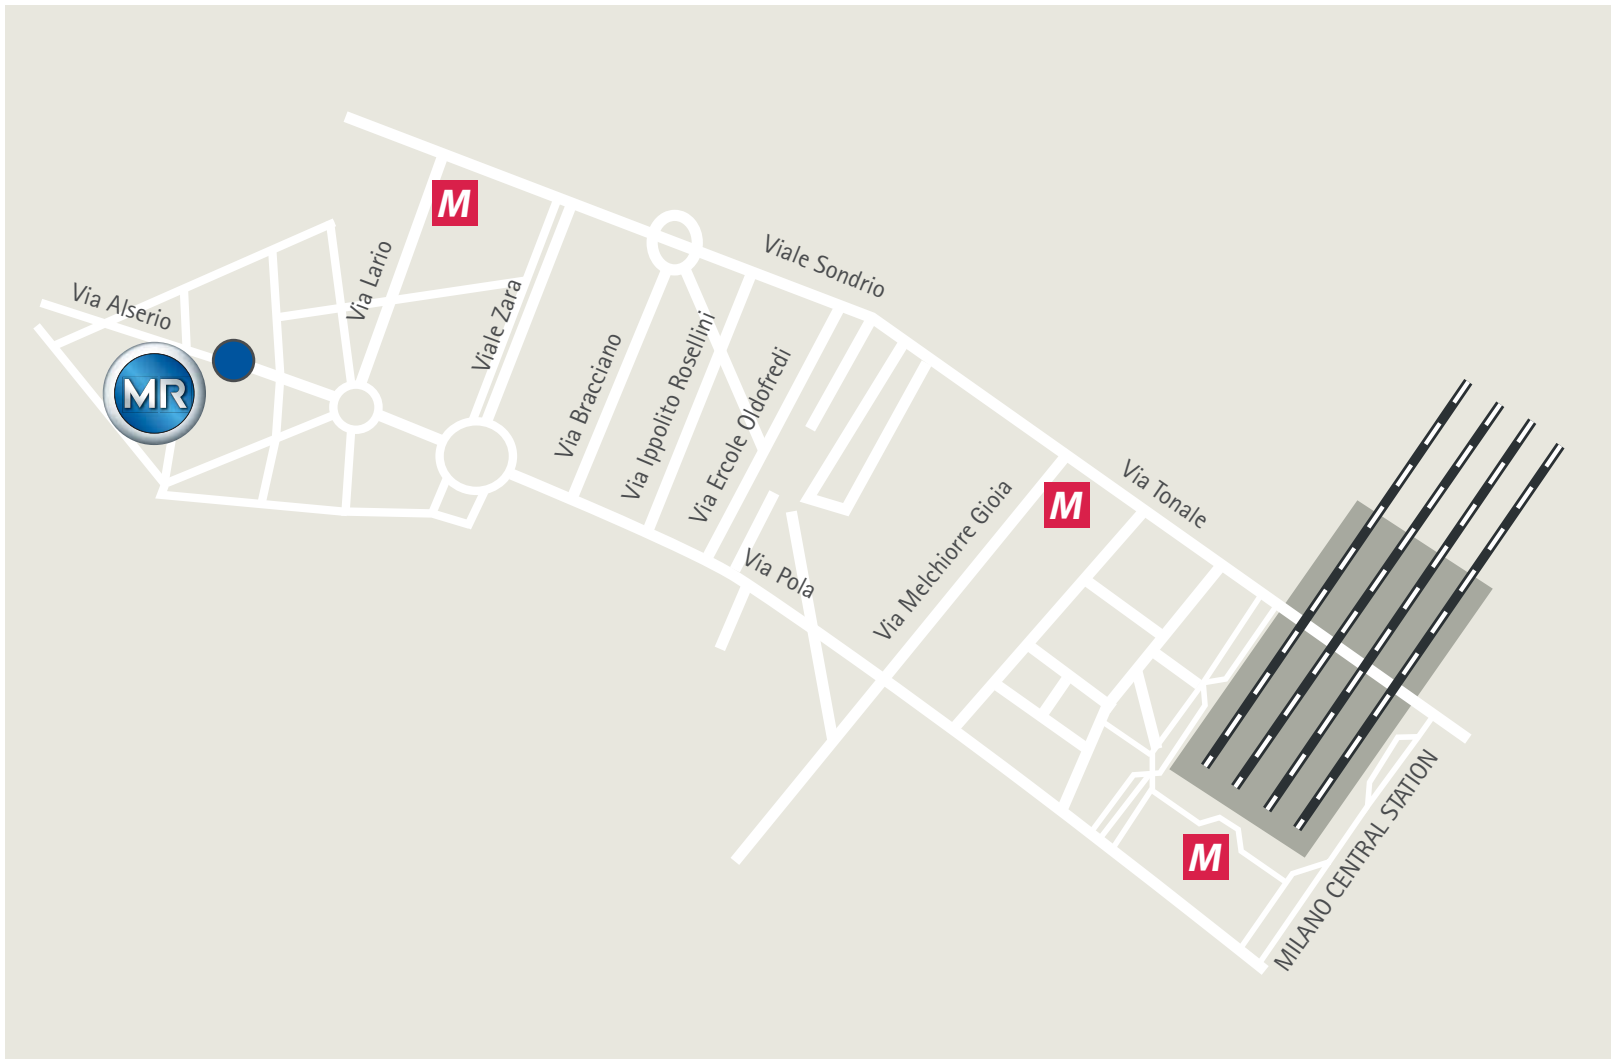

COSÌ POTETE RAGGIUNGERCI

DALLA STAZIONE CENTRALE DI MILANO

Reinhausen Italia S.r.l.
Via Alserio 16
20159 Milano
Telefon +39 02/6943471
Telefax +39 02/69434766
Internet www.reinhausen.com