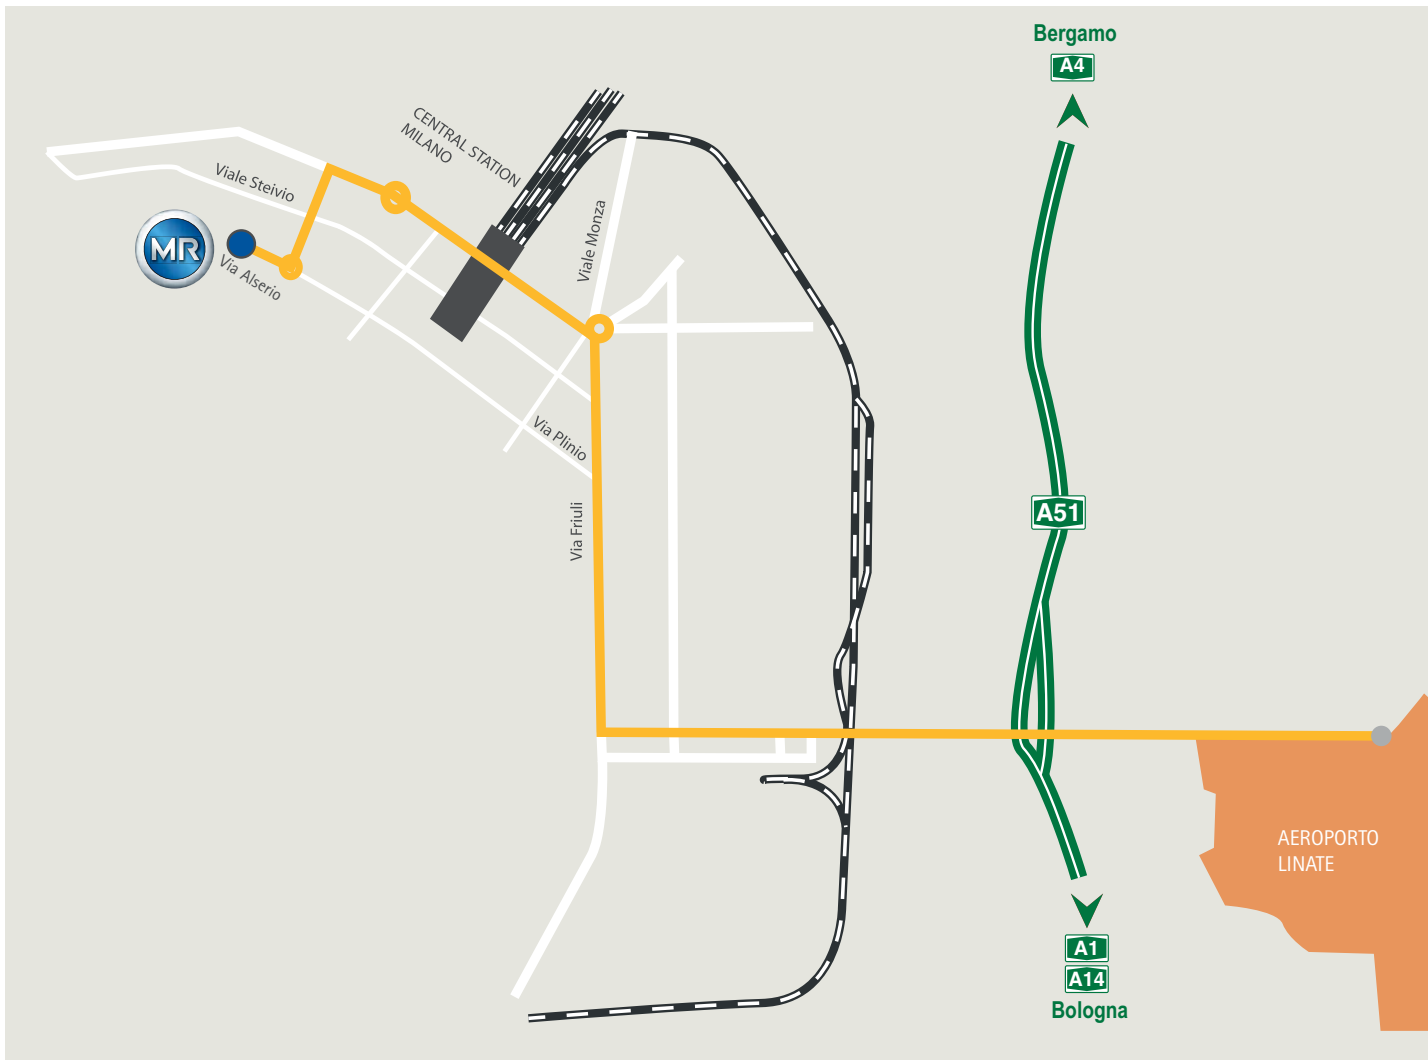

COSÌ POTETE RAGGIUNGERCI

DALL'AEROPORTO DI LINATE

Reinhausen Italia S.r.l.
Via Alserio 16
20159 Milano
Telefon +39 02/6943471
Telefax +39 02/69434766
Internet www.reinhausen.com